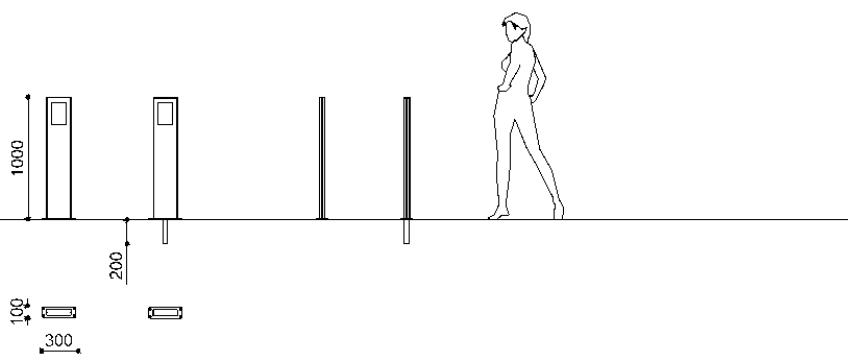

Word

WORD dissuasore in acciaio Corten 200x50 con piastra

Codice variante: 0211505

Fissaggio: Predisposizione per tasselli

Dimensioni e peso: Width 50mm
Length 200mm
Height 1000mm
Weight 13kg

Materiali: Acciaio Corten

Disegno tecnico:

metalco.it
info@metalco.it